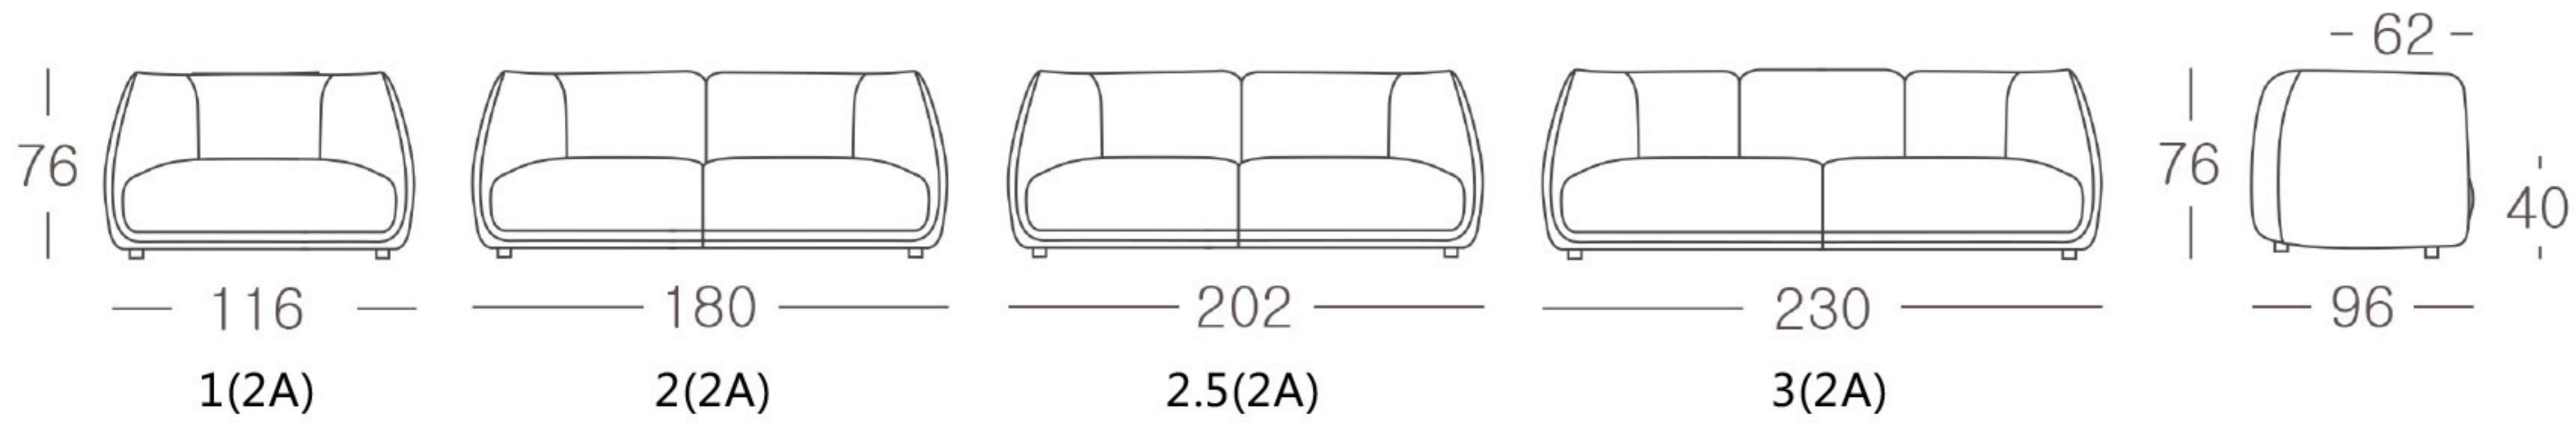

**1(2A)+2.5(2A)**

**Covering:** C-1015

**Sample Leg:** Plastic Leg

PIC

---

1(2A)+2.5(2A)

1(2A)

2.5(2A)

**Covering:** C-1015

**Sample Leg:** Plastic Leg

## SIZE

Configuration	Width	Depth	Height	Seat depth	Seat height	Weight		CBM	40HQ	Package	Cover Option		Function
	cm	cm	cm	cm	cm	G.W.-Kg	N.W.-Kg			Quantity-pcs	Leather	Fabric	
1(2A)	116	96	76	62	40	43	37	0.8354	79	1		✓	
2(2A)	180	96	76	62	40			1.3469	49	1		✓	
2.5(2A)	202	96	76	62	40	67	55	1.6500	40	1		✓	
3(2A)	230	96	76	62	40			1.6500	40	1		✓	